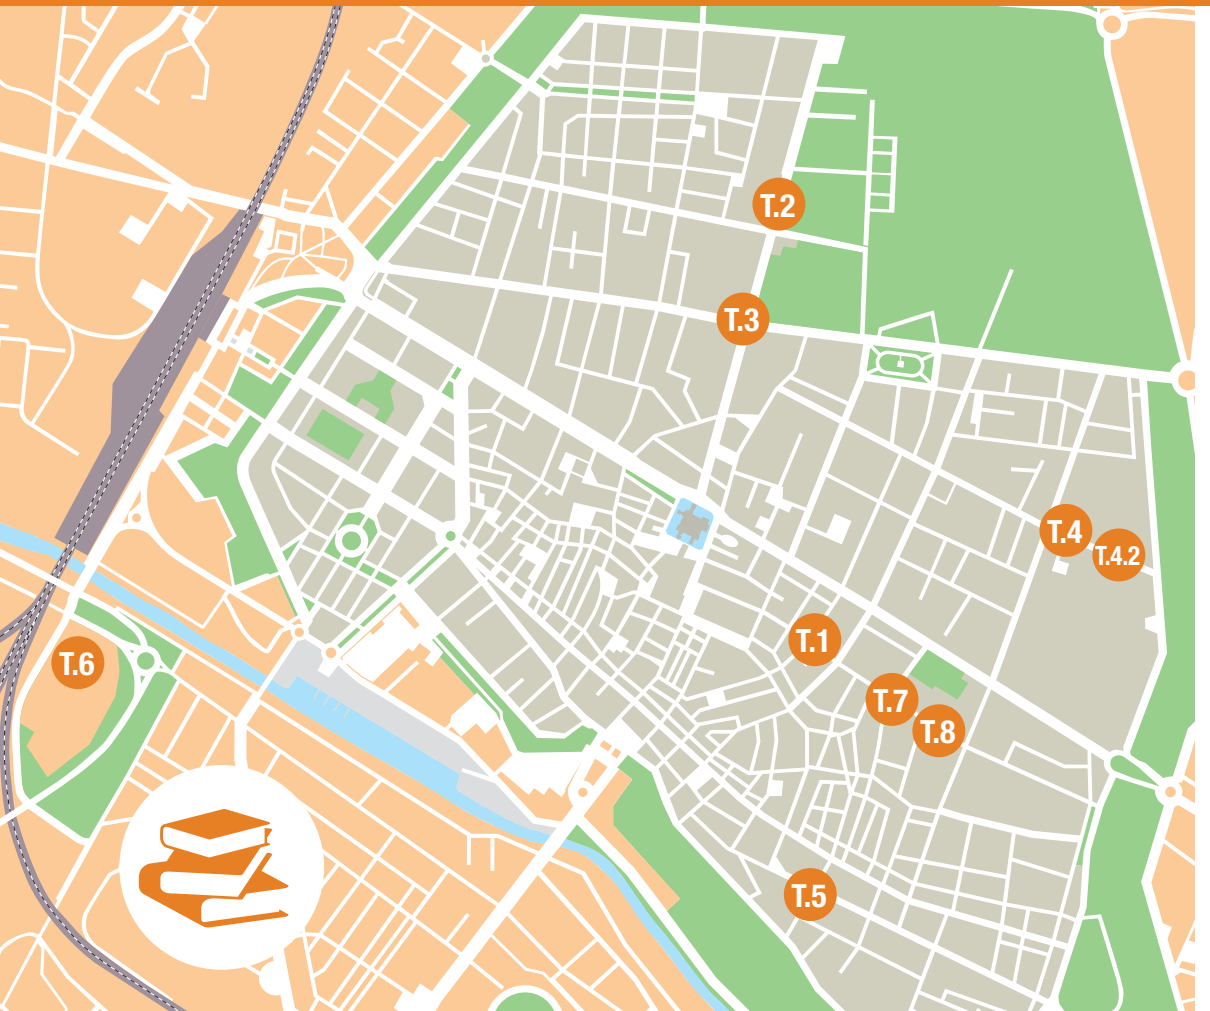

Via Quartieri, 8

ACCESSIBILE

Sistema Museale
di Ateneo (SMA) T. 3
Corso Ercole I d'Este, 32

Orto botanico - Erbario T. 3.1
Corso Porta Mare, 2B

SEMI-ACCESSIBILE

Biblioteca
Scientifico-tecnologica T. 6
Libri antichi e di pregio T. 6.1

Via Saragat, 1

ACCESSIBILE

Biblioteca chimico-biologica
S. Maria delle Grazie T. 4
Libri antichi e di pregio T. 4.1

Via Fossato di Mortara, 15/19

ACCESSIBILE

Biblioteca di Lettere
e Filosofia T. 8
Libri antichi e di pregio T. 7

Via Savonarola, 27

ACCESSIBILE

I LUOGHI DELL'ITINERARIO

Palazzo Bevilacqua-Costabili

(1458) **T. 1**

Sala di amore e psiche (Aula EC4) **T. 1.1**

Via Voltapaletto, 11

SEMI-ACCESSIBILE